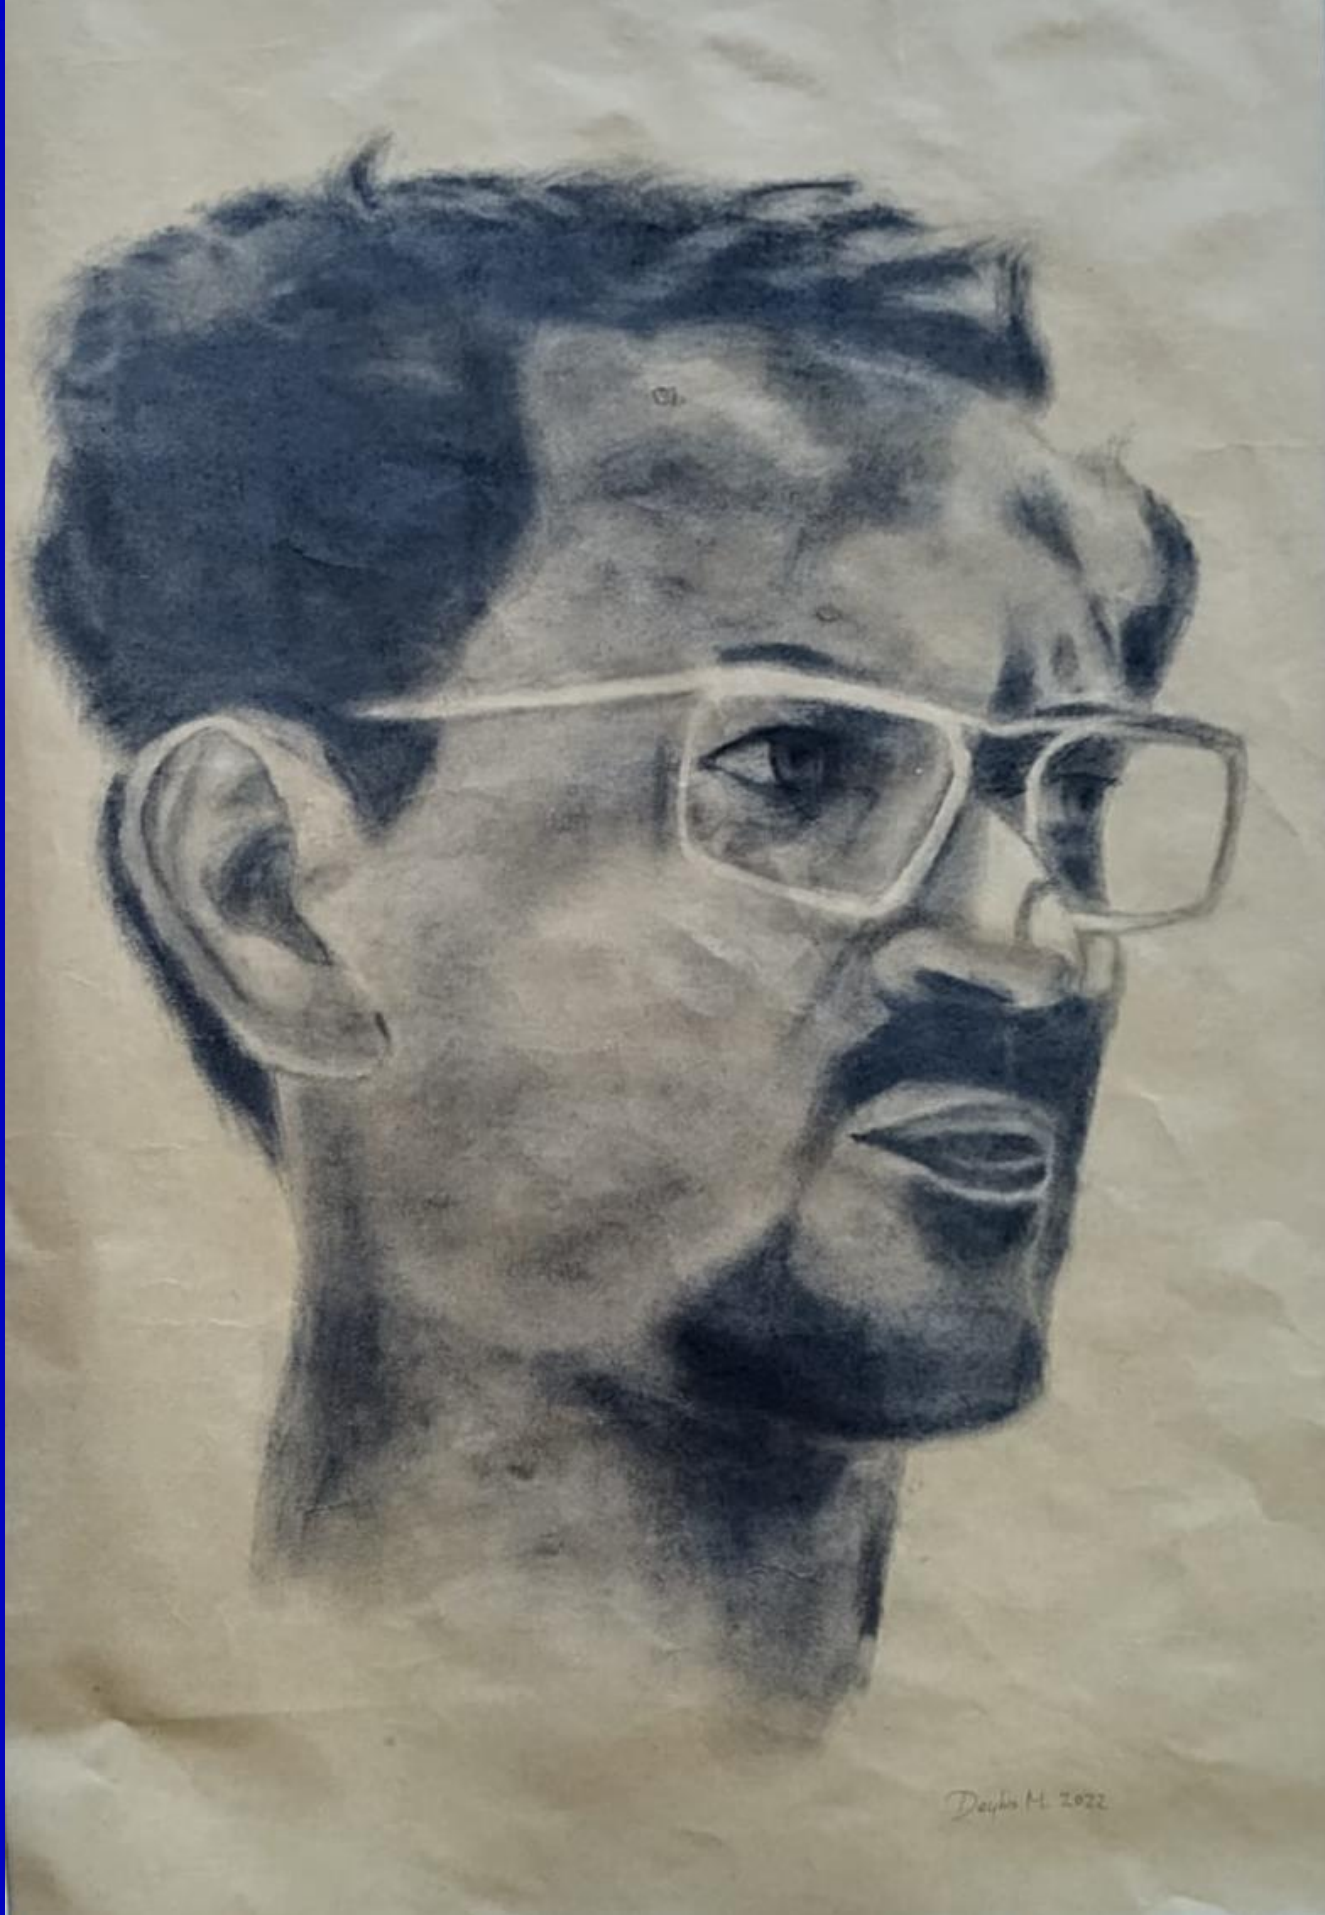

Autor: Deybis Meléndez, Título: "Carlos Fonseca", 2022, Carboncillo, 61x42 Cm.

Comandante CARLOS FONSECA
Jefe de la Revolución Popular Sandinista

LA PAZ CENTRO

Jueves 10 de Noviembre

10:00 a.m.

Taller de teatro para niñ@s de la comunidad de Momotombo. Coordina la dirección del Sitio Ruinas de León Viejo y realiza el Departamento de Teatro.

Sitio Histórico Ruinas de León Viejo, La Paz Centro.

JUIGALPA

Viernes 11 de Noviembre

3:00 p.m.

Conversatorio sobre Arqueología Nacional y Local.

Palacio de la Cultura de Juigalpa.

MANAGUA

Viernes 11 de Noviembre